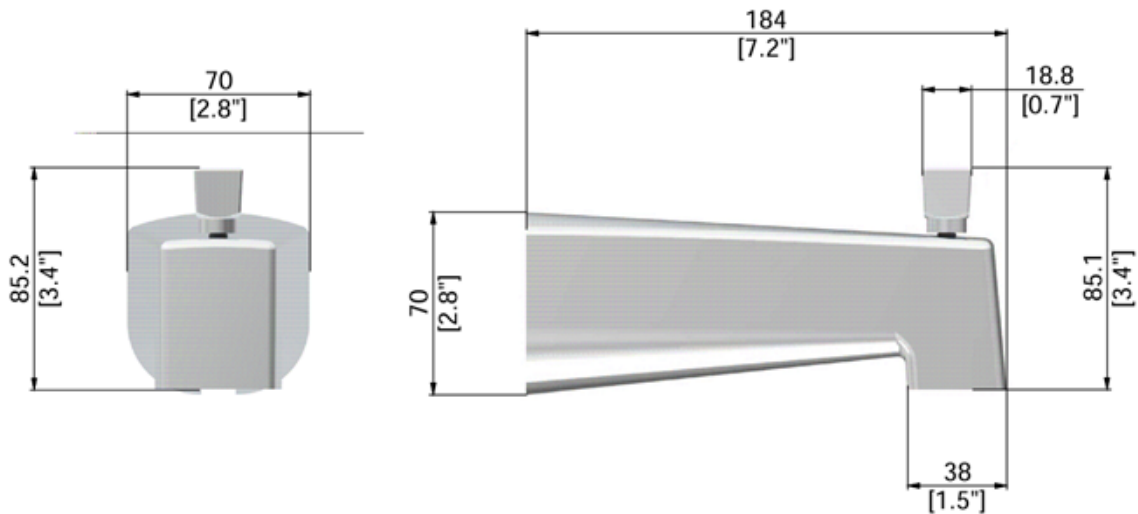

DESCRIPTION

Bec de bain carré avec déviateur

CARACTÉRISTIQUES

Matériaux en alliage de zinc
Débit du bec: minimum 9l/min (2.38 gmp) US - 20 psi
Entrée slip fit en cuivre de 1/2"

CERTIFICATIONS

CSA B125.1
ASME A112.18.1
ADA

COULEURS (FINIS)

Chrome: **JX528L-CH**
Noir mat: **JX528L-MB**

GARANTIE

La robinetterie NOVITA et ses cartouches sont garanties contre tout défaut de fabrication pour une période de cinq (5) ans à compter de la date d'achat, dans des conditions normales d'utilisation et d'entretien. La garantie s'applique uniquement si l'installation est effectuée par un maître plombier qualifié.