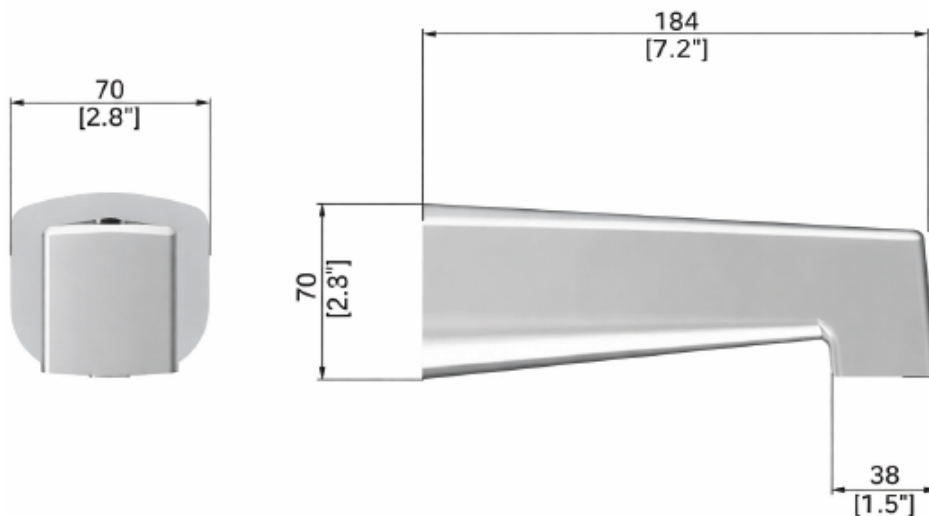

DESCRIPTION

Bec de bain carré sans déviateur

CARACTÉRISTIQUES

Matériaux en alliage de zinc
 Débit du bec: minimum 9l/min (2.38 gmp) US - 20 psi
 Entrée slip fit en cuivre de 1/2"

CERTIFICATIONS

CSA B125.1
 ASME A112.18.1
 ADA

COULEURS (FINIS)

Chrome: **JX528L-ND-CH**
 Noir mat: **JX528L-ND-MB**

GARANTIE

La robinetterie NOVVITA et ses cartouches sont garanties contre tout défaut de fabrication pour une période de cinq (5) ans à compter de la date d'achat, dans des conditions normales d'utilisation et d'entretien. La garantie s'applique uniquement si l'installation est effectuée par un maître plombier qualifié.