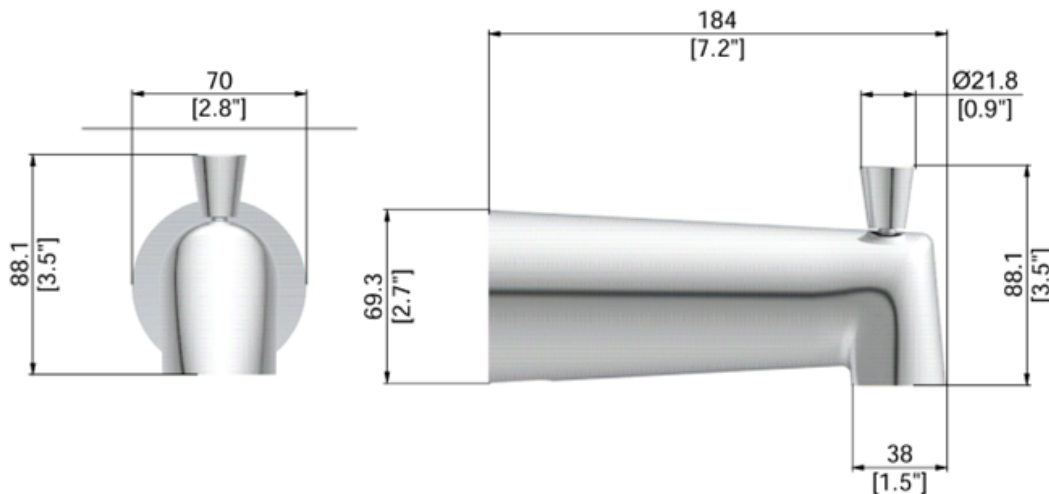

DESCRIPTION

Bec de bain rond avec déviateur

CARACTÉRISTIQUES

Matériaux en alliage de zinc
Débit du bec: minimum 9l/min (2.38 gmp) US - 20 psi
Entrée slip fit en cuivre de 1/2"

CERTIFICATIONS

CSA B125.1
ASME A112.18.1
ADA

COULEURS (FINIS)

Chrome: **TS106L-CH**
Noir mat: **TS106L-MB**

GARANTIE

La robinetterie NOVVITA et ses cartouches sont garanties contre tout défaut de fabrication pour une période de cinq (5) ans à compter de la date d'achat, dans des conditions normales d'utilisation et d'entretien. La garantie s'applique uniquement si l'installation est effectuée par un maître plombier qualifié.