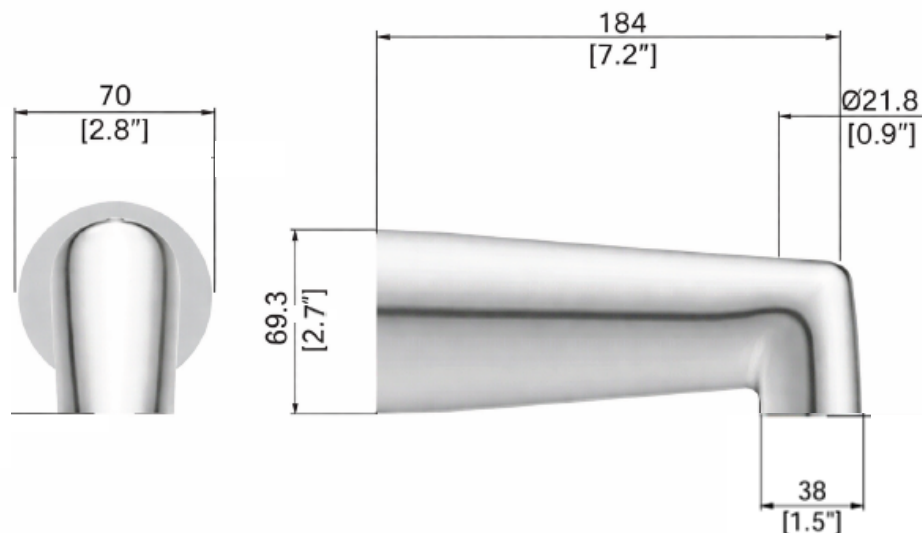

DESCRIPTION

Bec de bain rond sans déviateur

CARACTÉRISTIQUES

Matériaux en alliage de zinc
Débit du bec: minimum 9l/min (2.38 gmp) US - 20 psi
Entrée slip fit en cuivre de 1/2"

CERTIFICATIONS

CSA B125.1
ASME A112.18.1
ADA

COULEURS (FINIS)

Chrome: **TS106L-ND-CH**
Noir mat: **TS106L-ND-MB**

GARANTIE

La robinetterie NOVVITA et ses cartouches sont garanties contre tout défaut de fabrication pour une période de cinq (5) ans à compter de la date d'achat, dans des conditions normales d'utilisation et d'entretien. La garantie s'applique uniquement si l'installation est effectuée par un maître plombier qualifié.