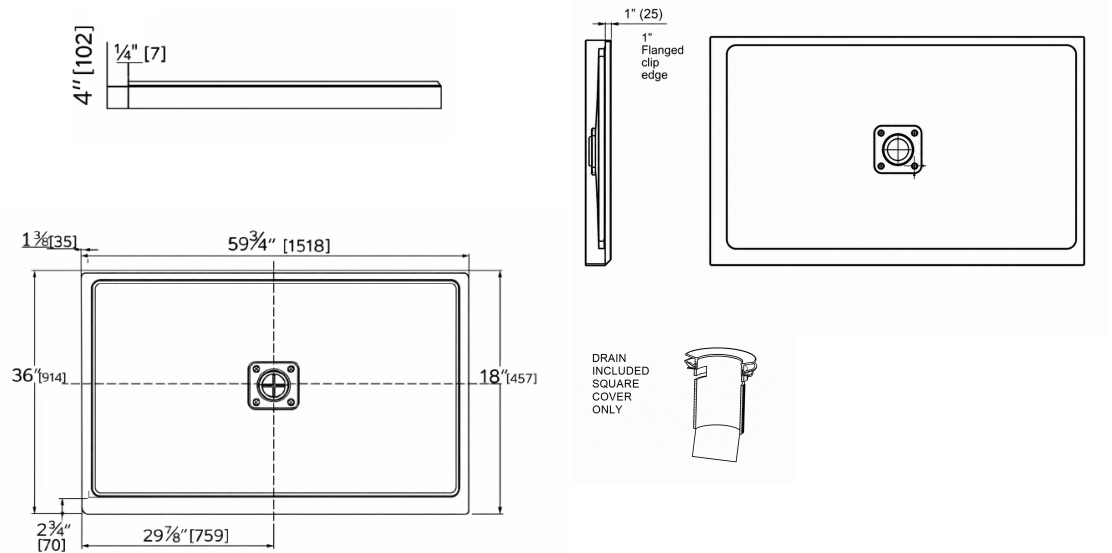

DESCRIPTION

Base de douche rectangulaire avec drain caché au centre

CARACTÉRISTIQUES

Dimensions: 59 3/4" X 36" x 4" (151 X 914 X 102 mm) Pour installation en alcôve
Acrylique renforcée en fibre de verre 3 mm avec anti-fuite

CERTIFICATIONS

CUPC
CSA B5.2-22/IAPMO Z124-2022

COULEURS (FINIS)

Blanc

GARANTIE

Les bases de douche NOVITA sont garantis contre tout défaut de fabrication pour une période de un (1) an à compter de la date d'achat, dans des conditions normales d'utilisation et d'entretien. La garantie s'applique uniquement si l'installation est effectuée par un maître plombier qualifié.