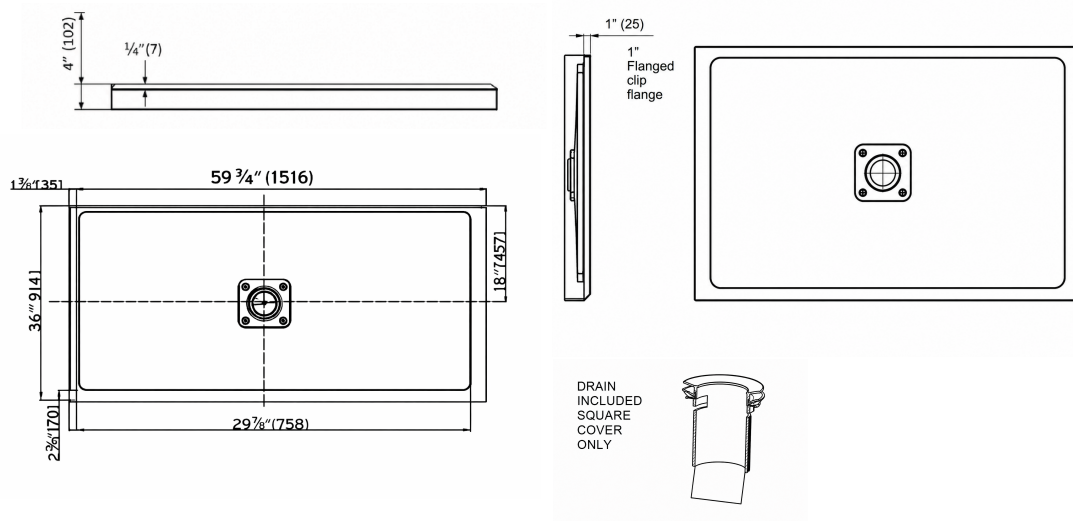

TYPE DE L'INSTALLATION

En coin droite: **SB6036L-HD**

En coin gauche: **SB6036R-HD**

GARANTIE

Les bases de douche NOVITA sont garantis contre tout défaut de fabrication pour une période de un (1) an à compter de la date d'achat, dans des conditions normales d'utilisation et d'entretien. La garantie s'applique uniquement si l'installation est effectuée par un maître plombier qualifié.