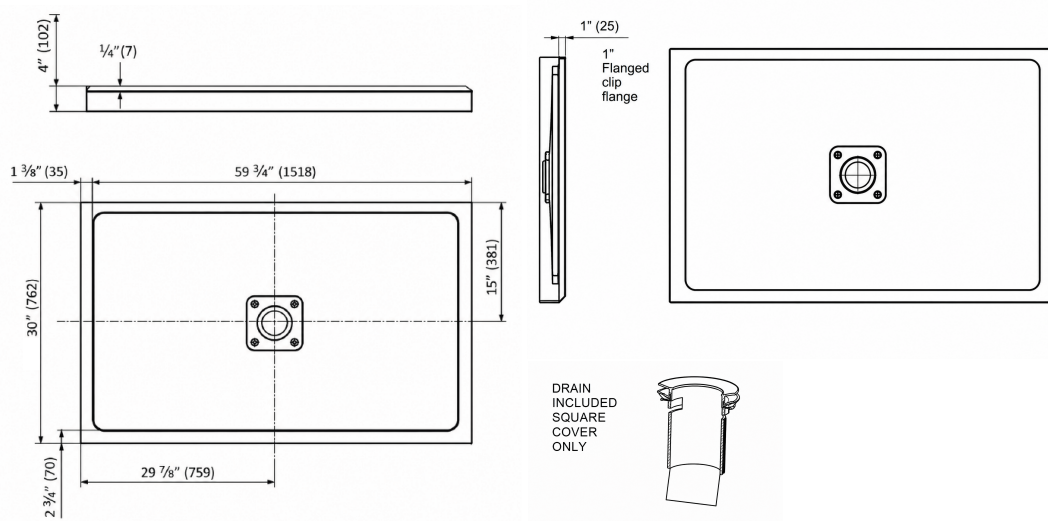

TYPE DE L'INSTALLATION

En coin droite: **SB6030L-HD**

En coin gauche: **SB6030R-HD**

GARANTIE

Les bases de douche NOVVITA sont garantis contre tout défaut de fabrication pour une période de un (1) an à compter de la date d'achat, dans des conditions normales d'utilisation et d'entretien. La garantie s'applique uniquement si l'installation est effectuée par un maître plombier qualifié.