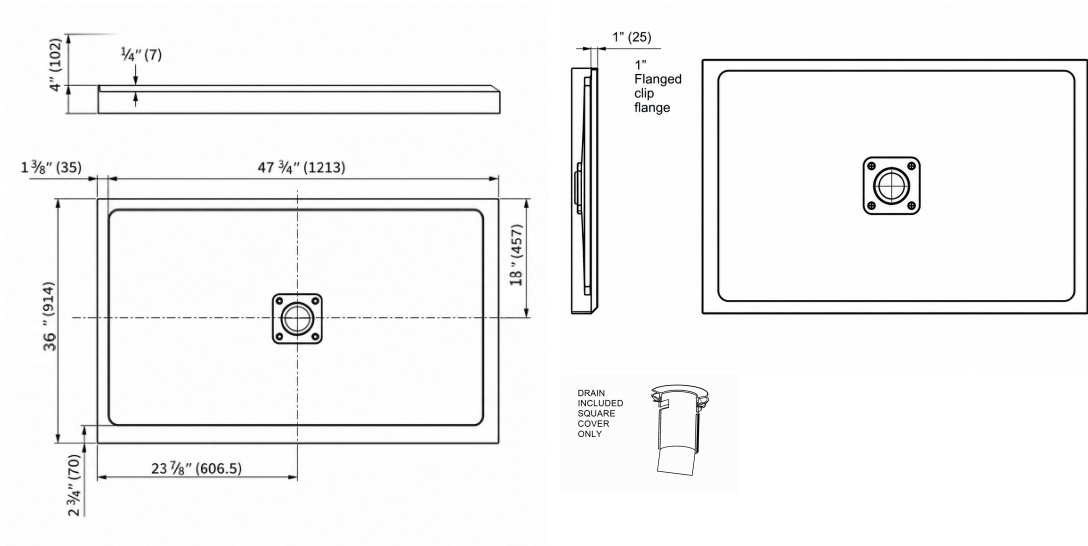

COULEURS (FINIS)

Blanc

GARANTIE

Les bases de douche NOVITA sont garantis contre tout défaut de fabrication pour une période de un (1) an à compter de la date d'achat, dans des conditions normales d'utilisation et d'entretien. La garantie s'applique uniquement si l'installation est effectuée par un maître plombier qualifié.