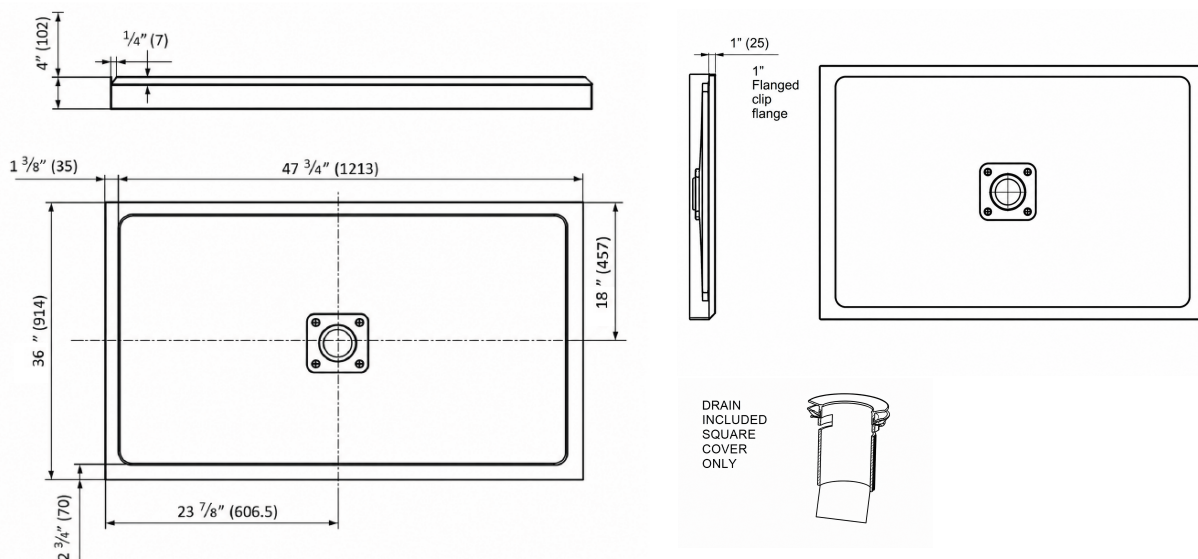

TYPE DE L'INSTALLATION

En coin droite: **SB4836-LHD**

En coin gauche: **SB4836-RHD**

GARANTIE

Les bases de douche NOVITA sont garantis contre tout défaut de fabrication pour une période de un (1) an à compter de la date d'achat, dans des conditions normales d'utilisation et d'entretien. La garantie s'applique uniquement si l'installation est effectuée par un maître plombier qualifié.