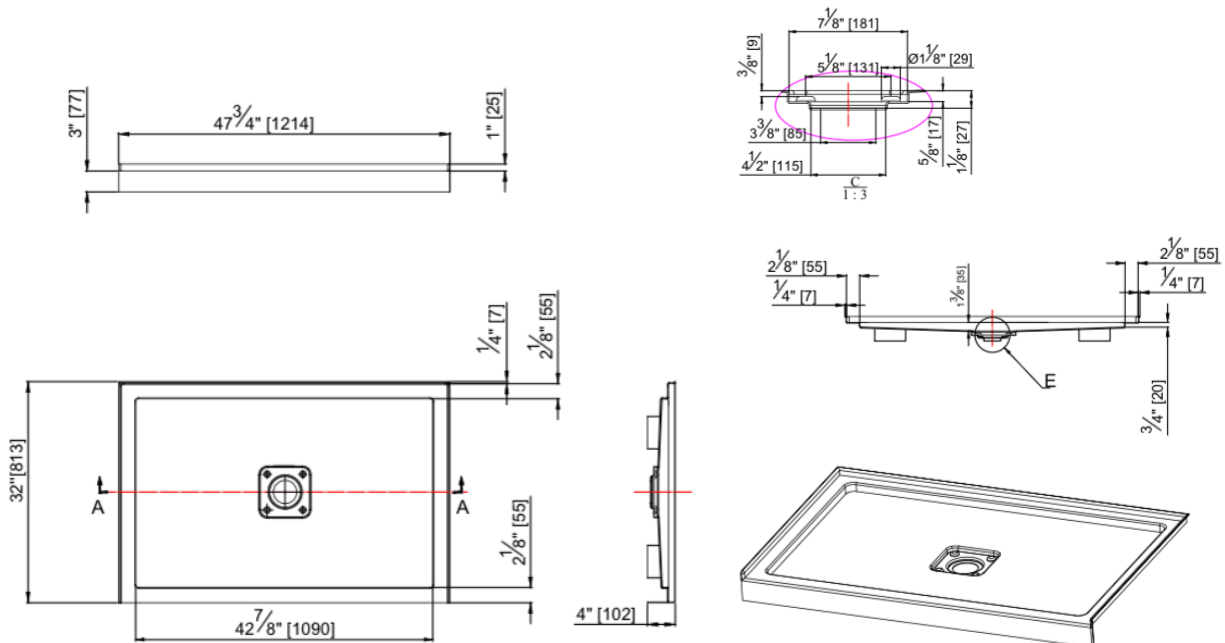

COULEURS (FINIS)

Blanc

GARANTIE

Les bases de douche NOVITA sont garantis contre tout défaut de fabrication pour une période de un (1) an à compter de la date d'achat, dans des conditions normales d'utilisation et d'entretien. La garantie s'applique uniquement si l'installation est effectuée par un maître plombier qualifié.