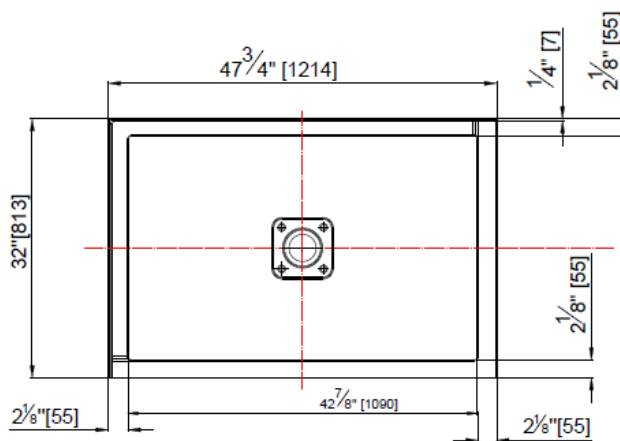

TYPE DE L'INSTALLATION

En coin droite: **SB4832L-HD**

En coin gauche: **SB4832R-HD**

GARANTIE

Les bases de douche NOVITA sont garantis contre tout défaut de fabrication pour une période de un (1) an à compter de la date d'achat, dans des conditions normales d'utilisation et d'entretien. La garantie s'applique uniquement si l'installation est effectuée par un maître plombier qualifié.