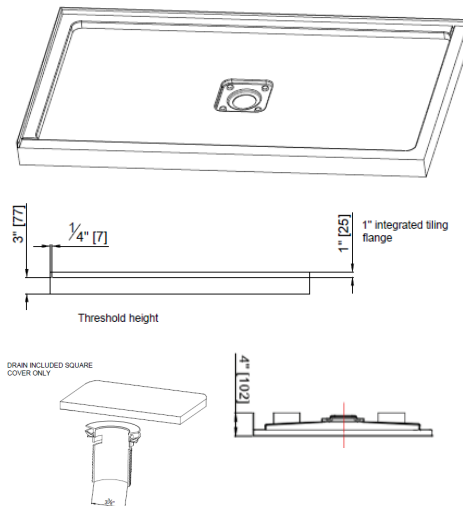

TYPE DE L'INSTALLATION

En coin droite: **SB4832L-HD**

En coin gauche: **SB4832R-HD**

GARANTIE

Les bases de douche NOVITA sont garantis contre tout défaut de fabrication pour une période de un (1) an à compter de la date d'achat, dans des conditions normales d'utilisation et d'entretien. La garantie s'applique uniquement si l'installation est effectuée par un maître plombier qualifié.