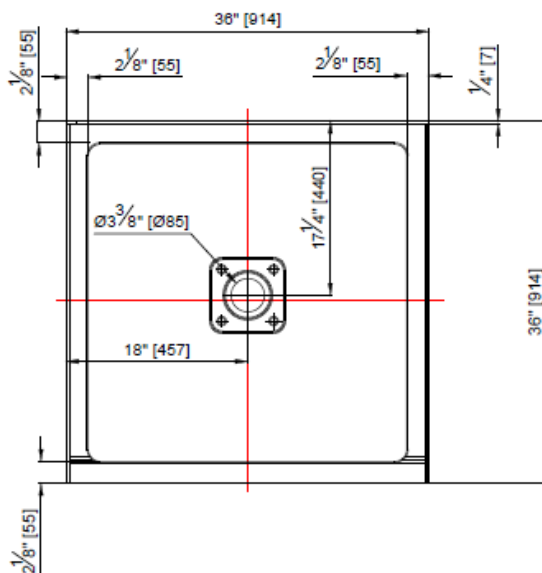

DESCRIPTION

Base de douche carré avec drain caché au centre

CARACTÉRISTIQUES

Dimensions: 36" X 36" x 4" (914 X 914 X 100mm)

Pour installation en alcôve

Acrylique renforcée en fibre de verre 3 mm avec anti-fuite

CERTIFICATIONS

CUPC

CSA B5.2-22/IAPMO Z124-2022

COULEURS (FINIS)

Blanc

GARANTIE

Les bases de douche NOVITA sont garantis contre tout défaut de fabrication pour une période de un (1) an à compter de la date d'achat, dans des conditions normales d'utilisation et d'entretien. La garantie s'applique uniquement si l'installation est effectuée par un maître plombier qualifié.