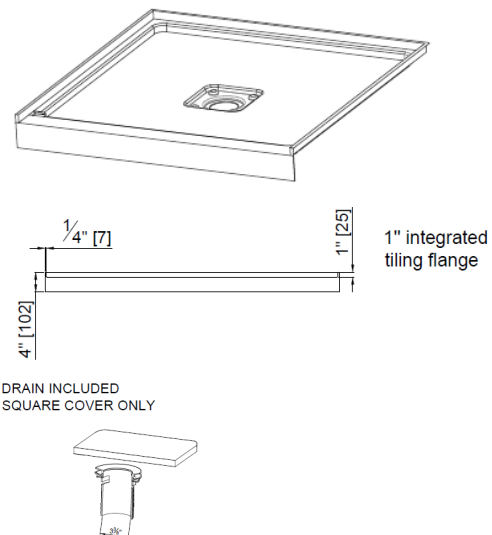

DESCRIPTION

Base de douche carré avec drain caché au centre

CARACTÉRISTIQUES

Dimensions: 36" X 36" x 4" (914 X 914 X 100mm)

Pour installation en alcôve

Acrylique renforcée en fibre de verre 3 mm avec anti-fuite

CERTIFICATIONS

CUPC

CSA B5.2-22/IAPMO Z124-2022

COULEURS (FINIS)

Blanc

GARANTIE

Les bases de douche NOVITA sont garantis contre tout défaut de fabrication pour une période de un (1) an à compter de la date d'achat, dans des conditions normales d'utilisation et d'entretien. La garantie s'applique uniquement si l'installation est effectuée par un maître plombier qualifié.