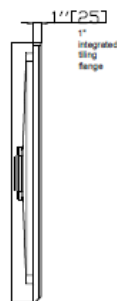

GARANTIE

Les bases de douche NOVITA sont garantis contre tout défaut de fabrication pour une période de un (1) an à compter de la date d'achat, dans des conditions normales d'utilisation et d'entretien. La garantie s'applique uniquement si l'installation est effectuée par un maître plombier qualifié.