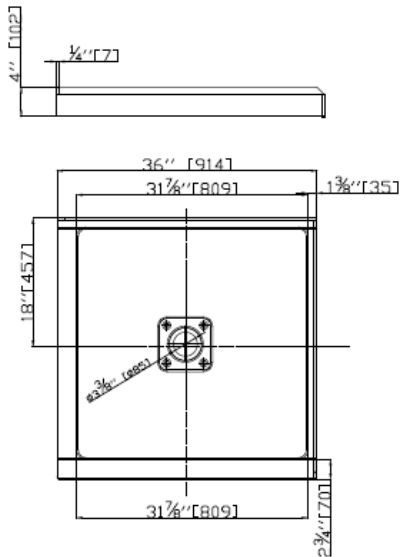

DESCRIPTION

Base de douche carré avec drain caché au centre

CARACTÉRISTIQUES

Dimensions: 36" X 36" x 4" (914 X 914 X 102 mm)

Pour installation en coin

Acrylique renforcée en fibre de verre 3 mm avec anti-fuite

CERTIFICATIONS

CUPC

CSA B5.2-22/IAPMO Z124-2022

COULEURS (FINIS)

Blanc