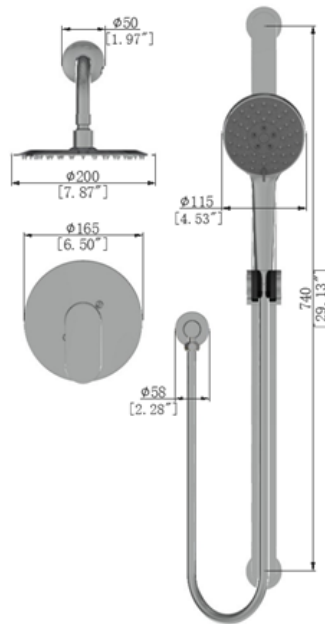

DESCRIPTION

Kit arrondi pour douche avec douchette sur rail et tête pluie

CARACTÉRISTIQUES

Pression équilibrée avec déviation

Débit douchette: 5.7l/min (1.5 gpm) - 60 psi

Débit tête pluie: 5.7l/min (1.5 gpm) - 60 psi

CERTIFICATIONS

CSA B125.1

ASME A112.18.1

ADA

COULEURS (FINIS)

Chrome: **KIT ZORKA-2 CH**

Noir mat: **KIT ZORKA-2 MB**

GARANTIE

La robinetterie NOVITA et ses cartouches sont garanties contre tout défaut de fabrication pour une période de cinq (5) ans à compter de la date d'achat, dans des conditions normales d'utilisation et d'entretien. La garantie s'applique uniquement si l'installation est effectuée par un maître plombier qualifié.