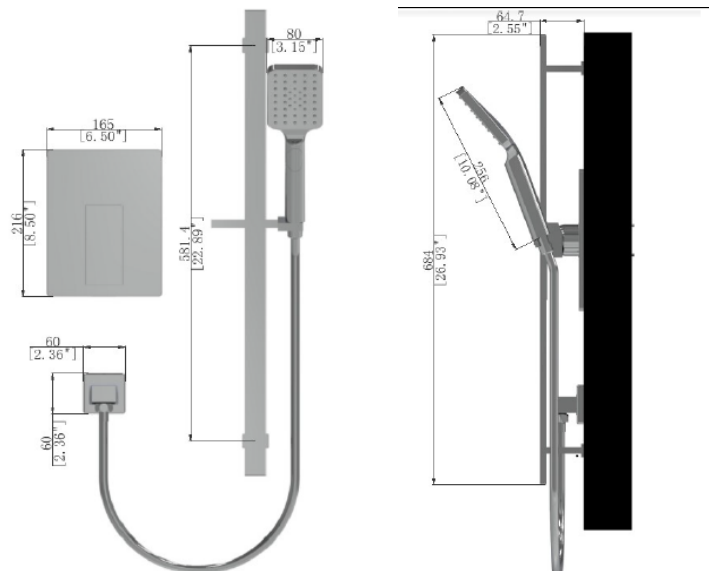

DESCRIPTION

Kit carré pour douche avec douchette sur rail

CARACTÉRISTIQUES

Cartouche pression équilibrée

Débit douchette: 5.7l/min (1.5 gpm) - 60 psi

CERTIFICATIONS

CSA B125.1

ASME A112.18.1

ADA

COULEURS (FINIS)

Chrome: **KIT EVO CH**

Noir mat: **KIT EVO MB**

GARANTIE

La robinetterie NOVVITA et ses cartouches sont garanties contre tout défaut de fabrication pour une période de cinq (5) ans à compter de la date d'achat, dans des conditions normales d'utilisation et d'entretien. La garantie s'applique uniquement si l'installation est effectuée par un maître plombier qualifié.