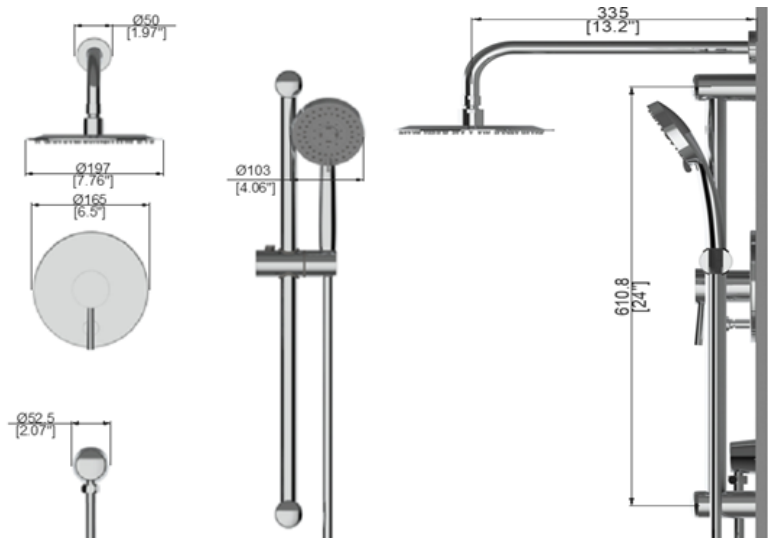

DESCRIPTION

Kit rond pour douche avec douchette sur rail et tête pluie

CARACTÉRISTIQUES

Pression équilibrée avec déviation

Débit douchette: 5.7l/min (1.5 gpm) - 60 psi

Débit tête pluie: 5.7l/min (1.5 gpm) - 60 psi

CERTIFICATIONS

CSA B125.1

ASME A112.18.1

ADA

COULEURS (FINIS)

Chrome: **KIT BUILDER-2 CH**

Noir mat: **KIT BUILDER-2 MB**

GARANTIE

La robinetterie NOVITA et ses cartouches sont garanties contre tout défaut de fabrication pour une période de cinq (5) ans à compter de la date d'achat, dans des conditions normales d'utilisation et d'entretien. La garantie s'applique uniquement si l'installation est effectuée par un maître plombier qualifié.