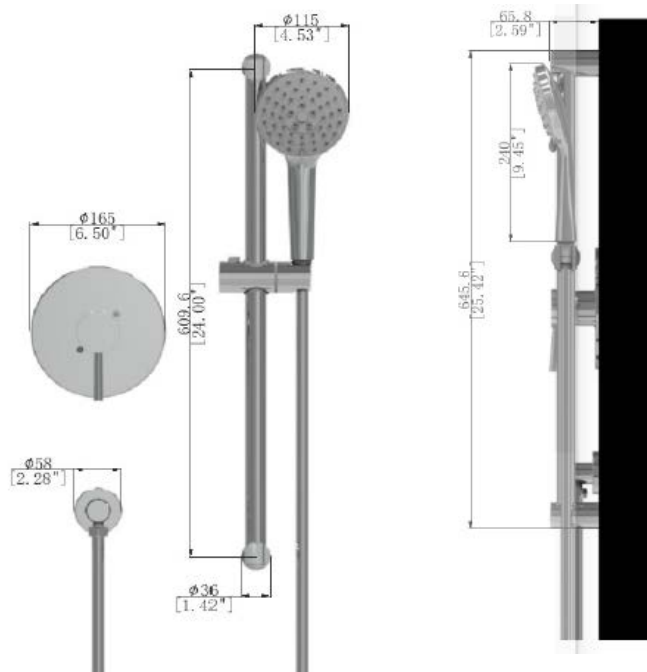

DESCRIPTION

Kit rond pour douche avec douchette sur rail

CARACTÉRISTIQUES

Cartouche pression équilibrée

Débit douchette: 5.7l/min (1.5 gpm) - 60 psi

CERTIFICATIONS

CSA B125.1

ASME A112.18.1

ADA

COULEURS (FINIS)

Chrome: **KIT BUILDER CH**

Noir mat: **KIT BUILDER MB**

GARANTIE

La robinetterie NOVITA et ses cartouches sont garanties contre tout défaut de fabrication pour une période de cinq (5) ans à compter de la date d'achat, dans des conditions normales d'utilisation et d'entretien. La garantie s'applique uniquement si l'installation est effectuée par un maître plombier qualifié.