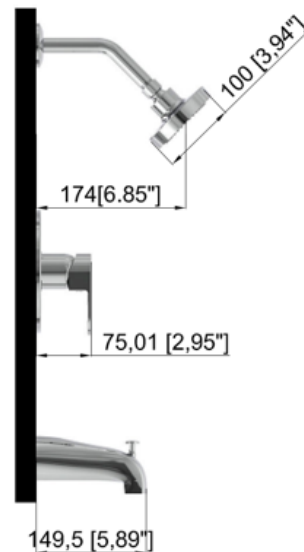

DESCRIPTION

Kit pour bain/douche avec pommeau de douche et bec de bain

CARACTÉRISTIQUES

Cartouche en céramique à pression balancée
 Débit minimal bec de bain: 9l/min (2.38 gpm) - 20 psi
 Débit maximal pommeau: 5.5l/min (1.5 gpm) - 60 psi

CERTIFICATIONS

CSA B125.1
 ASME A112.18.1
 ADA

COULEURS (FINIS)

Chrome: **KIT BD ZORKA CH**
 Noir mat: **KIT BD ZORKA MB**

GARANTIE

La robinetterie NOVVITA et ses cartouches sont garanties contre tout défaut de fabrication pour une période de cinq (5) ans à compter de la date d'achat, dans des conditions normales d'utilisation et d'entretien. La garantie s'applique uniquement si l'installation est effectuée par un maître plombier qualifié.