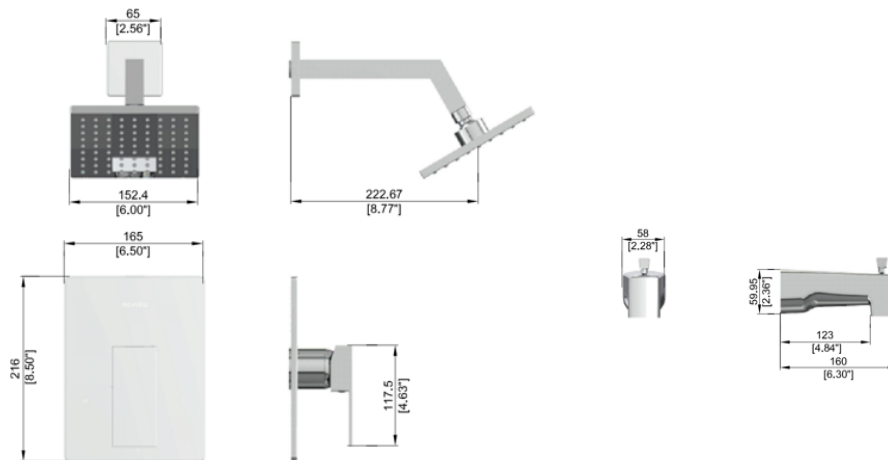

DESCRIPTION

Kit pour bain/douche avec pommeau de douche et bec de bain

CARACTÉRISTIQUES

Cartouche en céramique à pression balancée
Débit minimal bec de bain: 9l/min (2.38 gpm) - 20 psi
Débit maximal pommeau: 5.7l/min (1.5 gpm) - 60 psi

CERTIFICATIONS

CSA B125.1
ASME A112.18.1
ADA

COULEURS (FINIS)

Chrome: **KIT BD EVOLUTION CH**
Noir mat: **KIT BD EVOLUTION MB**

GARANTIE

La robinetterie NOVVITA et ses cartouches sont garanties contre tout défaut de fabrication pour une période de cinq (5) ans à compter de la date d'achat, dans des conditions normales d'utilisation et d'entretien. La garantie s'applique uniquement si l'installation est effectuée par un maître plombier qualifié.