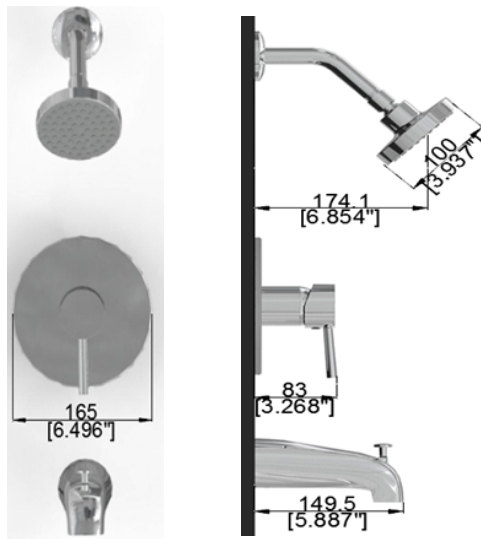

DESCRIPTION

Kit pour bain/douche avec pommeau de douche et bec de bain

CARACTÉRISTIQUES

Cartouche en céramique à pression balancée
Débit minimal bec de bain: 9l/min (2.38 gpm) - 20 psi
Débit maximal pommeau: 5.7l/min (1.5 gpm) - 60 psi

CERTIFICATIONS

CSA B125.1
ASME A112.18.1
ADA

COULEURS (FINIS)

Chrome: **KIT BD BUILDER CH**
Noir mat: **KIT BD BUILDER MB**

GARANTIE

La robinetterie NOVVITA et ses cartouches sont garanties contre tout défaut de fabrication pour une période de cinq (5) ans à compter de la date d'achat, dans des conditions normales d'utilisation et d'entretien. La garantie s'applique uniquement si l'installation est effectuée par un maître plombier qualifié.