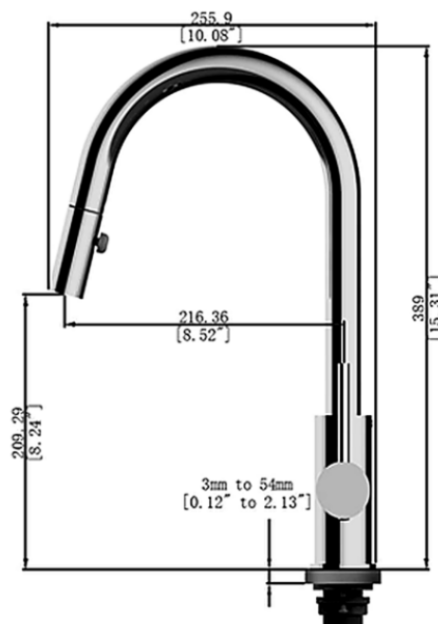

DESCRIPTION

Robinet de cuisine avec douchette rétractable

CARACTÉRISTIQUES

Installation monotrou
 Speedway 3/8" compression
 Cartouche en céramique
 Débit maximal de 5.7 l/min (1.5 gpm) - 60 psi

CERTIFICATIONS

CSA B125.1
 NSF/ANSI standard 61 & 372
 ASME A112.18.1
 ADA

COULEURS (FINIS)

Chrome: **4100-CH**
 Noir mat: **4100-MB**
 Or brossé: **4100-BG**

GARANTIE

La robinetterie NOVITA et ses cartouches sont garanties contre tout défaut de fabrication pour une période de cinq (5) ans à compter de la date d'achat, dans des conditions normales d'utilisation et d'entretien. La garantie s'applique uniquement si l'installation est effectuée par un maître plombier qualifié.