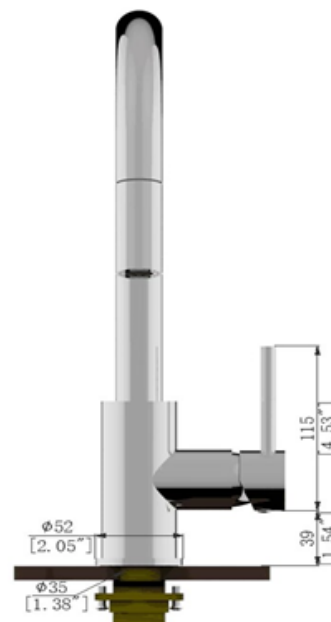

DESCRIPTION

Robinet de cuisine avec douchette rétractable

CARACTÉRISTIQUES

Installation monotrou
 Speedway 3/8" compression
 Cartouche en céramique
 Débit maximal de 5.7 l/min (1.5 gpm) - 60 psi

CERTIFICATIONS

CSA B125.1
 NSF/ANSI standard 61 & 372
 ASME A112.18.1
 ADA

COULEURS (FINIS)

Chrome: **4100-CH**
 Noir mat: **4100-MB**
 Or brossé: **4100-BG**

GARANTIE

La robinetterie NOVITA et ses cartouches sont garanties contre tout défaut de fabrication pour une période de cinq (5) ans à compter de la date d'achat, dans des conditions normales d'utilisation et d'entretien. La garantie s'applique uniquement si l'installation est effectuée par un maître plombier qualifié.