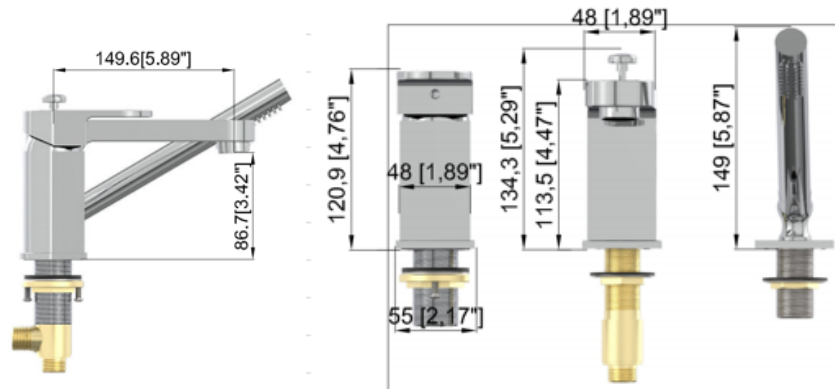

DESCRIPTION

Robinet de bain arrondi avec douchette à main (3 morceaux)

CARACTÉRISTIQUES

Cartouche en céramique à équilibrage de pression
 Douchette à main avec colonne en laiton
 Débit douchette: 5.7L/min (1.5 GPM) - 60PSI

CERTIFICATIONS

CSA B125.1
 ASME A112.18.1
 ADA

COULEURS (FINIS)

Chrome: **1600-CH**
 Noir mat: **1600-MB**

GARANTIE

La robinetterie NOVITA et ses cartouches sont garanties contre tout défaut de fabrication pour une période de cinq (5) ans à compter de la date d'achat, dans des conditions normales d'utilisation et d'entretien. La garantie s'applique uniquement si l'installation est effectuée par un maître plombier qualifié.