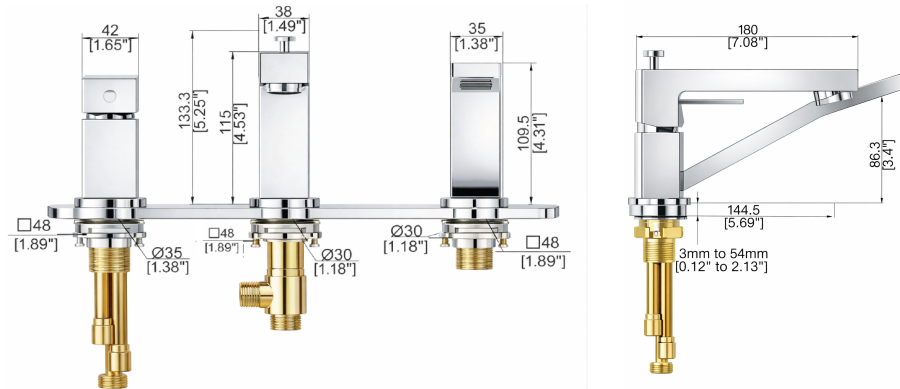

DESCRIPTION

Robinet de bain carré avec douchette à main (3 morceaux)

CARACTÉRISTIQUES

Cartouche en céramique à équilibrage de pression
Douchette à main plate en laiton
Débit douchette: 5.7L/min (1.5 GPM) - 60PSI

CERTIFICATIONS

CSA B125.1
ASME A112.18.1
ADA

COULEURS (FINIS)

Chrome: **1000E-PB-CH**
Noir mat: **1000E-PB-MB**

GARANTIE

La robinetterie NOVITA et ses cartouches sont garanties contre tout défaut de fabrication pour une période de cinq (5) ans à compter de la date d'achat, dans des conditions normales d'utilisation et d'entretien. La garantie s'applique uniquement si l'installation est effectuée par un maître plombier qualifié.