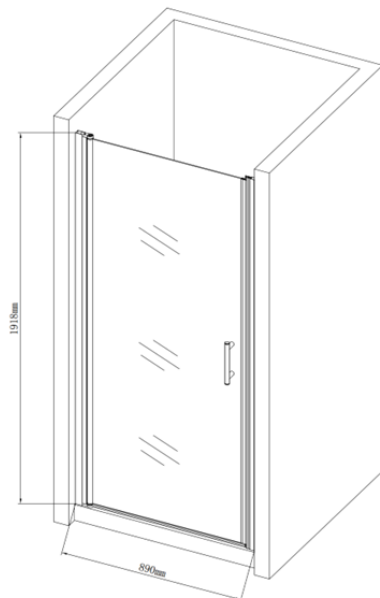

DESCRIPTION

Porte de douche pivotante pour installation en alcôve

CARACTÉRISTIQUES

Verre trempé de 6 mm
Porte à pivot semi-sans cadre
Dimension: 35 1/2" et 75 1/2" (890 et 1918 mm)
Ajustement de la porte: 33 1/2" et 35 1/2" (850 et 890 mm)

CERTIFICATIONS

SGCC

COULEURS (FINIS)

Chrome: **K024-SD0010-CH**
Noir mat: **K024-SD0010-MB**

GARANTIE

Les portes de douche NOVITA sont garanties contre tout défaut de fabrication pour une période de un (1) an à compter de la date d'achat, dans des conditions normales d'utilisation et d'entretien. Les matériaux et les joints d'étanchéité des portes de douches ne sont pas couverts par cette garantie. La garantie s'applique uniquement si l'installation est effectuée par un maître plombier qualifié.