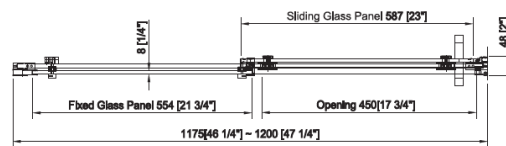

DESCRIPTION

Porte de douche coulissante 48" pour installation en alcôve

CARACTÉRISTIQUES

Verre trempé de 8 mm
 Porte réversible
 Couche protectrice sur la vitre pour faciliter le nettoyage
 Ajustement entre 45 5/8" et 46 3/4" (1160 et 1190 mm)

CERTIFICATIONS

SGCC

COULEURS (FINIS)

Chrome: **SDB038-48W-CH-01**
 Noir mat: **SDB038-48W-MB-01**

Dimensions de la vitre

- A** 75.43" x 21.81" x 0.315" (1916 x 554 x 8 mm)
- B** 75.24" x 23.11" x 0.315" (1911 x 587 x 8 mm)