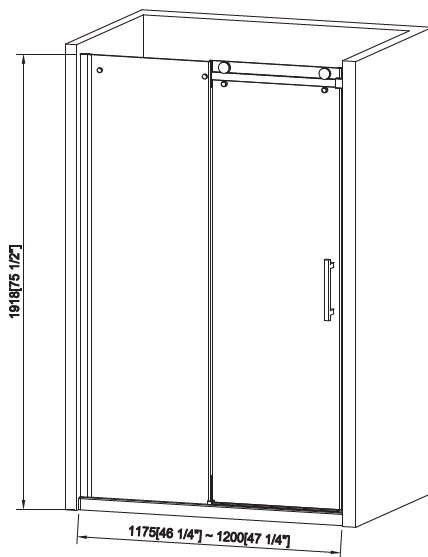

DESCRIPTION

Porte de douche coulissante 48" pour installation en alcôve

CARACTÉRISTIQUES

Verre trempé de 8 mm
 Porte réversible
 Couche protectrice sur la vitre pour faciliter le nettoyage
 Ajustement entre 45 5/8" et 46 3/4" (1160 et 1190 mm)

CERTIFICATIONS

SGCC

COULEURS (FINIS)

Chrome: **SDB038-48W-CH-01**
 Noir mat: **SDB038-48W-MB-01**

Dimensions de la vitre

- A** 75.43" x 21.81" x 0.315" (1916 x 554 x 8 mm)
- B** 75.24" x 23.11" x 0.315" (1911 x 587 x 8 mm)