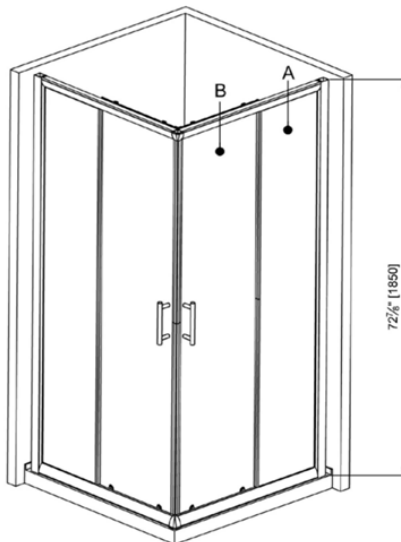

DESCRIPTION

Porte de douche en coin pour base 36" X 36"

CARACTÉRISTIQUES

Verre trempé de 6 mm
Ajustable entre 34 1/2" et 35 5/8" (876 et 904 mm)

CERTIFICATIONS

SGCC

COULEURS (FINIS)

Chrome: **SD3636S-CH-01**

Noir mat: **SD3636S-MB-01**

Dimensions de la vitre / Glass size	
A	69 7/8" [1777] X 13 1/2" [343] X 1/4" [6]
B	71 5/8" [1820] X 17 7/8" [453] X 1/4" [6]

GARANTIE

Les portes de douche NOVITA sont garanties contre tout défaut de fabrication pour une période de un (1) an à compter de la date d'achat, dans des conditions normales d'utilisation et d'entretien. Les matériaux et les joints d'étanchéité des portes de douches ne sont pas couverts par cette garantie. La garantie s'applique uniquement si l'installation est effectuée par un maître plombier qualifié.