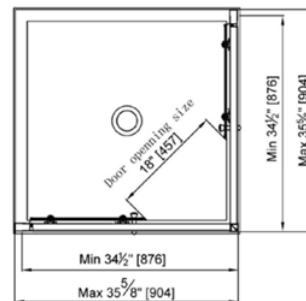

DESCRIPTION

Porte de douche en coin pour base 36" X 36"

CARACTÉRISTIQUES

Verre trempé de 6 mm
Ajustable entre 34 1/2" et 35 5/8" (876 et 904 mm)

CERTIFICATIONS

SGCC

COULEURS (FINIS)

Chrome: **SD3636S-CH-01**

Noir mat: **SD3636S-MB-01**

Dimensions de la vitre / Glass size	
A	69 7/8" [1777] X 13 1/2" [343] X 1/4" [6]
B	71 5/8" [1820] X 17 7/8" [453] X 1/4" [6]

GARANTIE

Les portes de douche NOVITA sont garanties contre tout défaut de fabrication pour une période de un (1) an à compter de la date d'achat, dans des conditions normales d'utilisation et d'entretien. Les matériaux et les joints d'étanchéité des portes de douches ne sont pas couverts par cette garantie. La garantie s'applique uniquement si l'installation est effectuée par un maître plombier qualifié.