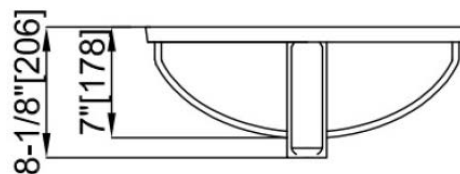

DESCRIPTION

Lavabo sous-plan rectangulaire avec intérieur arrondi

CARACTÉRISTIQUES

Dimensions extérieures: 21" X 14 5/8" X 8 1/8" (530 X 371 X 206mm)

Dimensions intérieures: 18 1/2" X 12 1/4" X 8" (470 X 311 X 178mm)

Porcelaine vitrifiée

Avec trop-plein

CERTIFICATIONS

CSA B45.1-18

ASME A112.19.2-2018

COULEURS (FINIS)

Blanc

GARANTIE

Les lavabos NOVITA sont garantis contre tout défaut de fabrication pour une période d'un (1) an à compter de la date d'achat, dans des conditions normales d'utilisation et d'entretien. La garantie s'applique uniquement si l'installation est effectuée par un maître plombier qualifié.