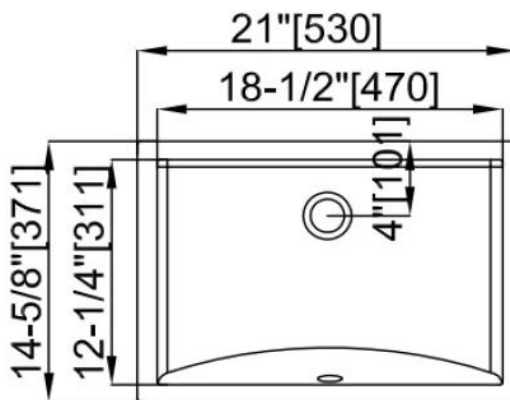

DESCRIPTION

Lavabo sous-plan rectangulaire avec intérieur arrondi

CARACTÉRISTIQUES

Dimensions extérieures: 21" X 14 5/8" X 8 1/8" (530 X 371 X 206mm)

Dimensions intérieures: 18 1/2" X 12 1/4" X 8" (470 X 311 X 178mm)

Porcelaine vitrifiée

Avec trop-plein

CERTIFICATIONS

CSA B45.1-18

ASME A112.19.2-2018

COULEURS (FINIS)

Blanc

GARANTIE

Les lavabos NOVITA sont garantis contre tout défaut de fabrication pour une période d'un (1) an à compter de la date d'achat, dans des conditions normales d'utilisation et d'entretien. La garantie s'applique uniquement si l'installation est effectuée par un maître plombier qualifié.