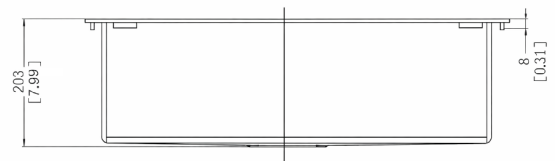

DESCRIPTION

Évier, cuve simple en acier inoxydable à double installation (sous-plan/sur-plan)

CARACTÉRISTIQUES

25" X 22" X 8" (635 X 559 X 203mm)
Drain central arrière
Sous-couche NoiseDefend et tampons d'insonorisation
Crépine à panier incluse
Grille de fond vendue séparément

CERTIFICATIONS

ASME A112.19.3-2022
CSA B45.4:22

COULEURS (FINIS)

Acier inoxydable 18G Grade 304

GARANTIE

Les éviers NOVVITA ainsi que les accessoires d'évier en acier inoxydable (crépine, grille, etc) sont garantis contre tout défaut de fabrication pour une période d'un (1) an à compter de la date d'achat, dans des conditions normales d'utilisation et d'entretien. La garantie s'applique uniquement si l'installation est effectuée par un maître plombier qualifié.