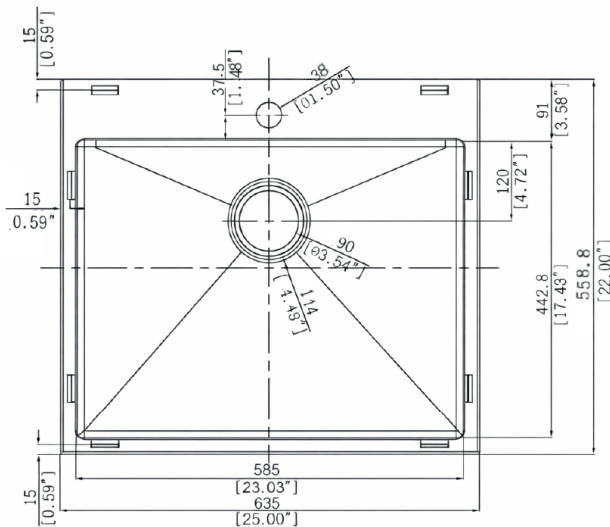

DESCRIPTION

Évier, cuve simple en acier inoxydable à double installation (sous-plan/sur-plan)

CARACTÉRISTIQUES

25" X 22" X 8" (635 X 559 X 203mm)
Drain central arrière
Sous-couche NoiseDefend et tampons d'insonorisation
Crépine à panier incluse
Grille de fond vendue séparément

CERTIFICATIONS

ASME A112.19.3-2022
CSA B45.4:22

COULEURS (FINIS)

Acier inoxydable 18G Grade 304

GARANTIE

Les éviers NOVVITA ainsi que les accessoires d'évier en acier inoxydable (crépine, grille, etc) sont garantis contre tout défaut de fabrication pour une période d'un (1) an à compter de la date d'achat, dans des conditions normales d'utilisation et d'entretien. La garantie s'applique uniquement si l'installation est effectuée par un maître plombier qualifié.