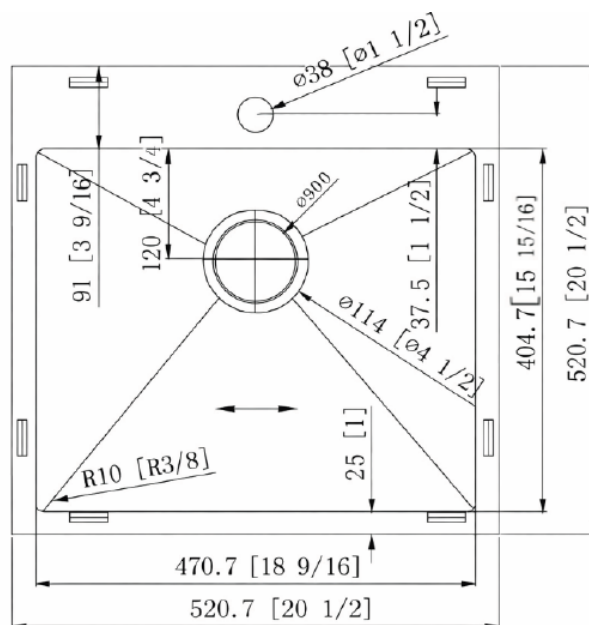

DESCRIPTION

Évier, cuve simple en acier inoxydable à double installation (sous-plan/sur-plan)

CARACTÉRISTIQUES

20 1/2" X 20 1/2" X 8" (521 X 521 X 203mm)
Drain central arrière
Sous-couche NoiseDefend et tampons d'insonorisation
Crépine à panier incluse
Grille de fond vendue séparément

CERTIFICATIONS

ASME A112.19.3-2022
CSA B45.4:22

COULEURS (FINIS)

Acier inoxydable 18G Grade 304

GARANTIE

Les éviers NOVVITA ainsi que les accessoires d'évier en acier inoxydable (crépine, grille, etc) sont garantis contre tout défaut de fabrication pour une période d'un (1) an à compter de la date d'achat, dans des conditions normales d'utilisation et d'entretien. La garantie s'applique uniquement si l'installation est effectuée par un maître plombier qualifié.