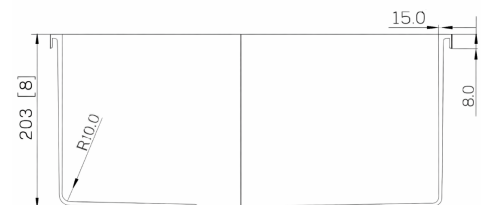

DESCRIPTION

Évier, cuve simple en acier inoxydable à double installation (sous-plan/sur-plan)

CARACTÉRISTIQUES

20 1/2" X 20 1/2" X 8" (521 X 521 X 203mm)
Drain central arrière
Sous-couche NoiseDefend et tampons d'insonorisation
Crépine à panier incluse
Grille de fond vendue séparément

CERTIFICATIONS

ASME A112.19.3-2022
CSA B45.4:22

COULEURS (FINIS)

Acier inoxydable 18G Grade 304

GARANTIE

Les éviers NOVVITA ainsi que les accessoires d'évier en acier inoxydable (crépine, grille, etc) sont garantis contre tout défaut de fabrication pour une période d'un (1) an à compter de la date d'achat, dans des conditions normales d'utilisation et d'entretien. La garantie s'applique uniquement si l'installation est effectuée par un maître plombier qualifié.