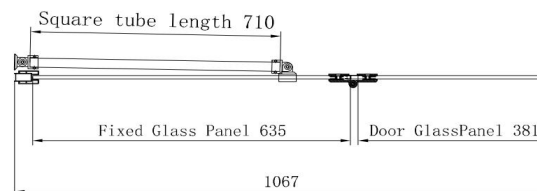

DESCRIPTION

Écran de bain avec pivot

CARACTÉRISTIQUES

Dimension: 42" X 58" (1067 X 1473 mm)

Verre trempé de 6 mm

Revêtement de protection du verre pour un nettoyage plus facile

Tige de support oblique

CERTIFICATIONS

SGCC

COULEURS (FINIS)

Chrome: **SD14-6-CH**

Noir mat: **SD14-6-MB**

Dimension de la vitre/ H x L x Épaisseur

A. 57.87" (1470) x 25" (635) x 0.24" (6)

B. 57.4" (1458) x 15" (381) x 0.24" (6)

GARANTIE