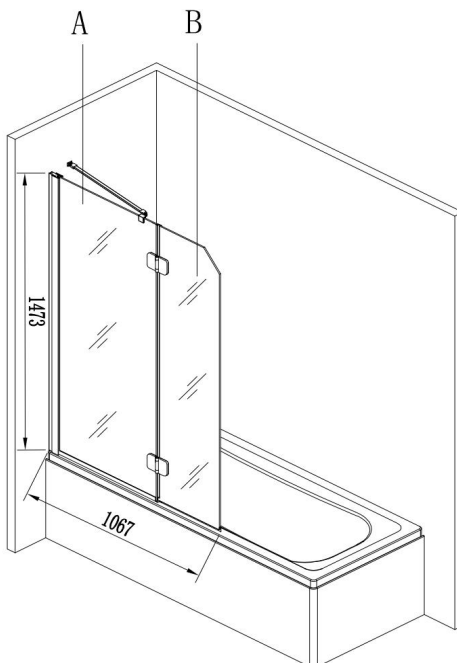

DESCRIPTION

Écran de bain avec pivot

CARACTÉRISTIQUES

Dimension: 42" X 58" (1067 X 1473 mm)

Verre trempé de 6 mm

Revêtement de protection du verre pour un nettoyage plus facile

Tige de support oblique

CERTIFICATIONS

SGCC

COULEURS (FINIS)

Chrome: **SD14-6-CH**

Noir mat: **SD14-6-MB**

Dimension de la vitre/ H x L x Épaisseur

A. 57.87" (1470) x 25" (635) x 0.24" (6)

B. 57.4" (1458) x 15" (381) x 0.24" (6)

GARANTIE