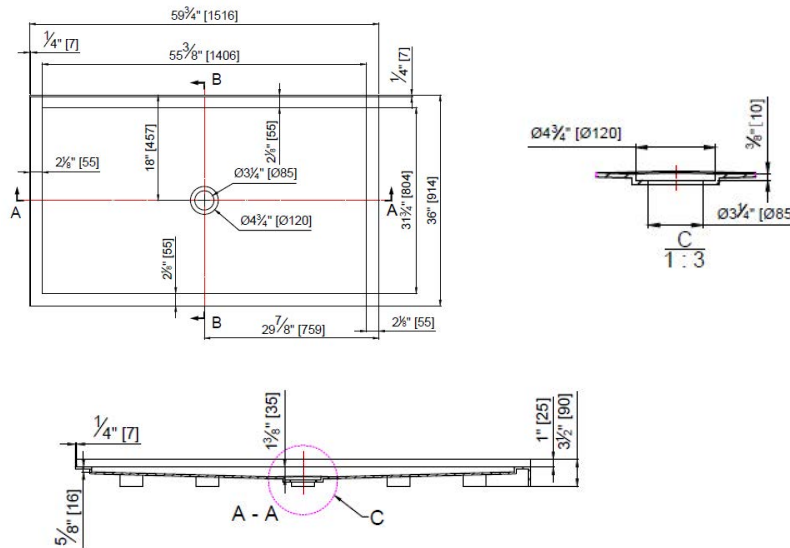

DESCRIPTION

Base de douche rectangulaire avec drain rond au centre

CARACTÉRISTIQUES

Dimensions: 59 3/4" X 36" x 3 1/2" (1516 X 914 X 90 mm)
Pour installation en alcôve
Acrylique renforcée en fibre de verre 3 mm avec anti-fuite

CERTIFICATIONS

CUPC
CSA B5.2-22/IAPMO Z124-2022

COULEURS (FINIS)

Blanc

GARANTIE

Les bases de douche NOVVITA sont garantis contre tout défaut de fabrication pour une période de un (1) an à compter de la date d'achat, dans des conditions normales d'utilisation et d'entretien. La garantie s'applique uniquement si l'installation est effectuée par un maître plombier qualifié.