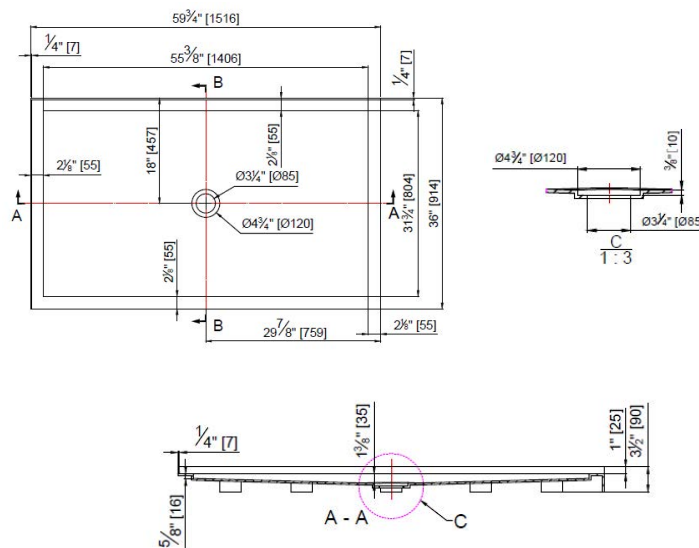

TYPE DE L'INSTALLATION

En coin droite: **SB6036L**
En coin gauche: **SB6036R**

GARANTIE

Les bases de douche NOVITA sont garantis contre tout défaut de fabrication pour une période de un (1) an à compter de la date d'achat, dans des conditions normales d'utilisation et d'entretien. La garantie s'applique uniquement si l'installation est effectuée par un maître plombier qualifié.