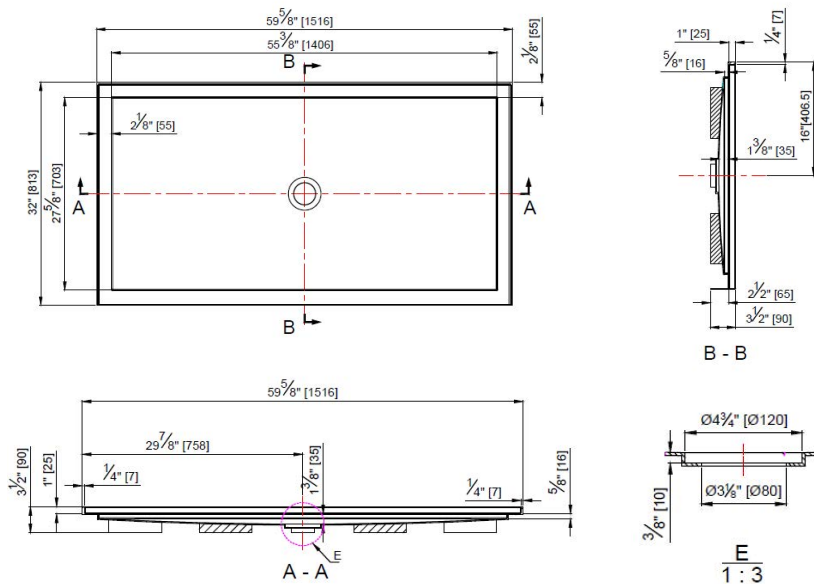

DESCRIPTION

Base de douche rectangulaire avec drain rond au centre

CARACTÉRISTIQUES

Dimensions: 59 3/4" X 32" x 3 1/2" (1516 X 813 X 90 mm)
Pour installation en alcôve
Acrylique renforcée en fibre de verre 3 mm avec anti-fuite

CERTIFICATIONS

CUPC
CSA B5.2-22/IAPMO Z124-2022

COULEURS (FINIS)

Blanc

GARANTIE

Les bases de douche NOVVITA sont garantis contre tout défaut de fabrication pour une période de un (1) an à compter de la date d'achat, dans des conditions normales d'utilisation et d'entretien. La garantie s'applique uniquement si l'installation est effectuée par un maître plombier qualifié.