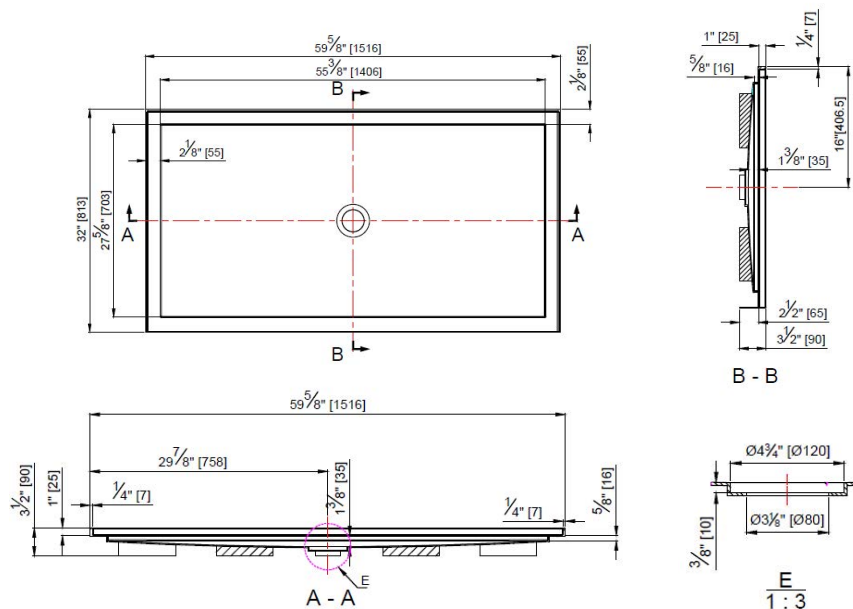

TYPE DE L'INSTALLATION

En coin droite: **SB6032L**
En coin gauche: **SB6032R**

GARANTIE

Les bases de douche NOVITA sont garantis contre tout défaut de fabrication pour une période de un (1) an à compter de la date d'achat, dans des conditions normales d'utilisation et d'entretien. La garantie s'applique uniquement si l'installation est effectuée par un maître plombier qualifié.