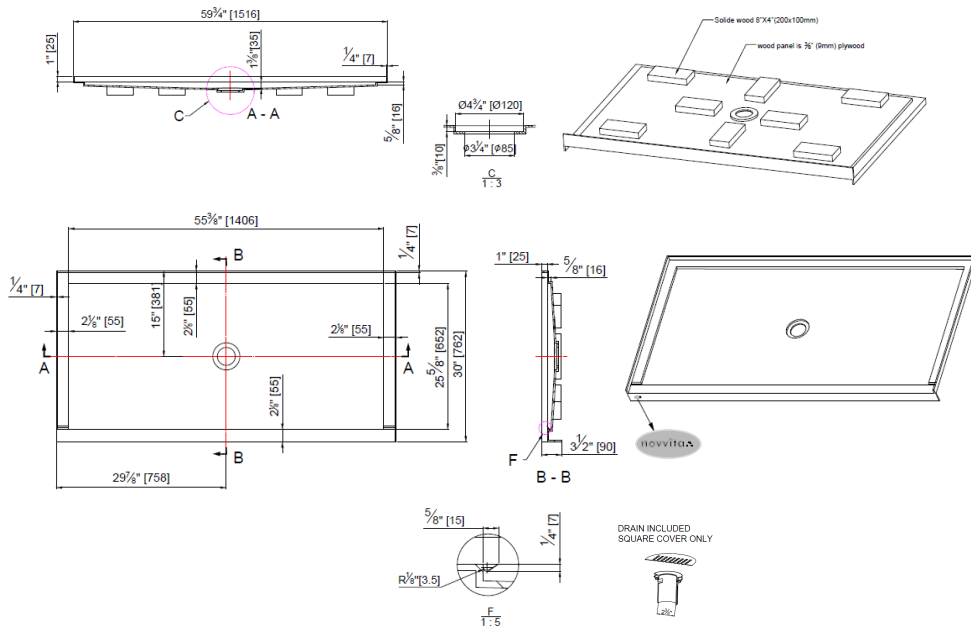

COULEURS (FINIS)

Blanc

GARANTIE

Les bases de douche NOVITA sont garantis contre tout défaut de fabrication pour une période de un (1) an à compter de la date d'achat, dans des conditions normales d'utilisation et d'entretien. La garantie s'applique uniquement si l'installation est effectuée par un maître plombier qualifié.