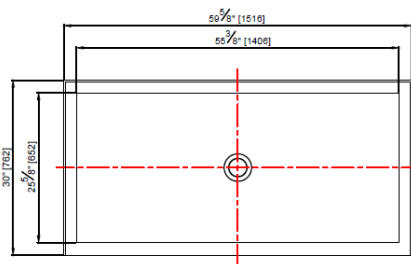

DESCRIPTION

Base de douche rectangulaire avec drain rond au centre

CARACTÉRISTIQUES

Dimensions: 59 5/8" X 30" x 4 1/4" (1516 X 762 X 107 mm)
 Bride de carrelage sur deux murs disponible en version gauche ou droite
 Acrylique renforcée en fibre de verre 3 mm avec anti-fuite

CERTIFICATIONS

CUPC
 CSA B5.2-22/IAPMO Z124-2022

COULEURS (FINIS)

Blanc

TYPE DE L'INSTALLATION

En coin droite: **SB6030L**
 En coin gauche: **SB6030R**

DRAIN INCLUDED
 SQUARE COVER ONLY

Threshold height