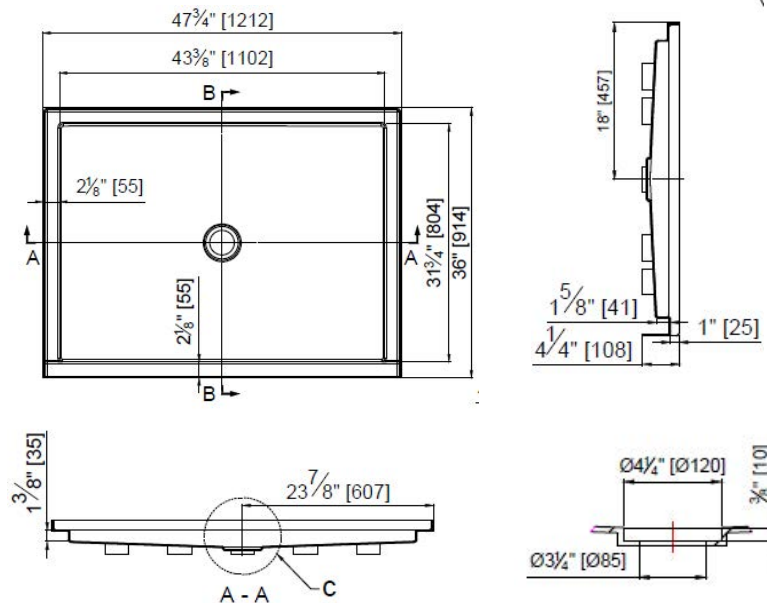

COULEURS (FINIS)

Blanc

GARANTIE

Les bases de douche NOVITA sont garantis contre tout défaut de fabrication pour une période de un (1) an à compter de la date d'achat, dans des conditions normales d'utilisation et d'entretien. La garantie s'applique uniquement si l'installation est effectuée par un maître plombier qualifié.