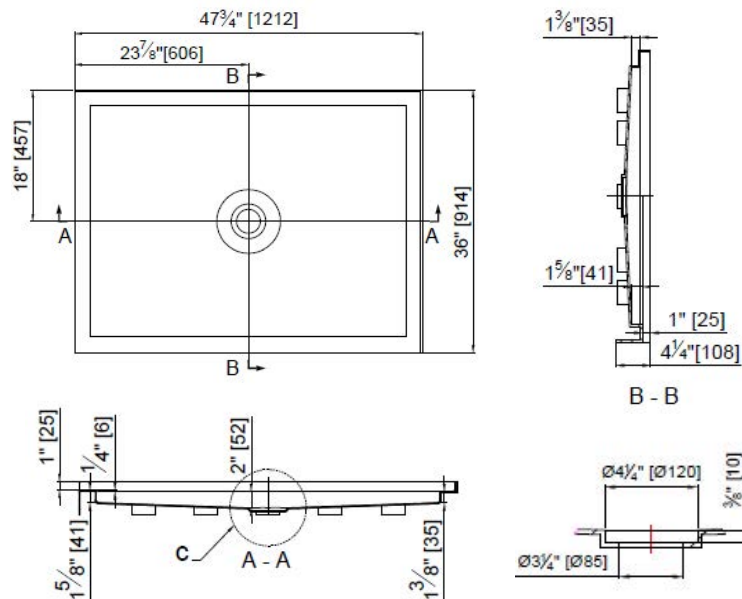

TYPE DE L'INSTALLATION

En coin droite: **SB4836L**
En coin gauche: **SB4836R**

GARANTIE

Les bases de douche NOVITA sont garantis contre tout défaut de fabrication pour une période de un (1) an à compter de la date d'achat, dans des conditions normales d'utilisation et d'entretien. La garantie s'applique uniquement si l'installation est effectuée par un maître plombier qualifié.