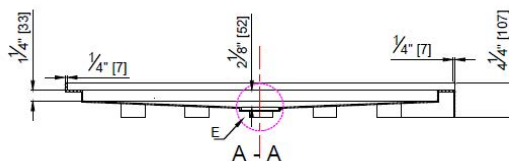

COULEURS (FINIS)

Blanc

GARANTIE

Les bases de douche NOVITA sont garantis contre tout défaut de fabrication pour une période de un (1) an à compter de la date d'achat, dans des conditions normales d'utilisation et d'entretien. La garantie s'applique uniquement si l'installation est effectuée par un maître plombier qualifié.