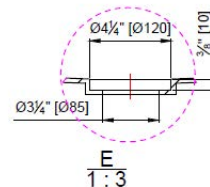

COULEURS (FINIS)

Blanc

GARANTIE

Les bases de douche NOVITA sont garantis contre tout défaut de fabrication pour une période de un (1) an à compter de la date d'achat, dans des conditions normales d'utilisation et d'entretien. La garantie s'applique uniquement si l'installation est effectuée par un maître plombier qualifié.