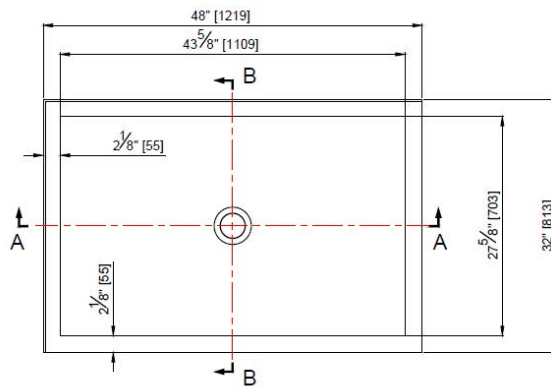

COULEURS (FINIS)

Blanc

GARANTIE

Les bases de douche NOVITA sont garantis contre tout défaut de fabrication pour une période de un (1) an à compter de la date d'achat, dans des conditions normales d'utilisation et d'entretien. La garantie s'applique uniquement si l'installation est effectuée par un maître plombier qualifié.