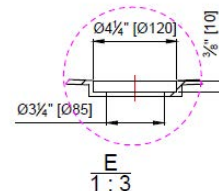

TYPE DE L'INSTALLATION

En coin droite: **SB4832L**
En coin gauche: **SB4832R**

GARANTIE

Les bases de douche NOVITA sont garantis contre tout défaut de fabrication pour une période de un (1) an à compter de la date d'achat, dans des conditions normales d'utilisation et d'entretien. La garantie s'applique uniquement si l'installation est effectuée par un maître plombier qualifié.