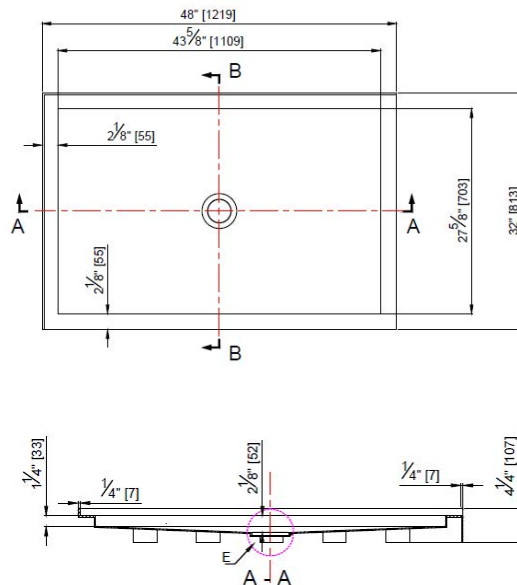

TYPE DE L'INSTALLATION

En coin droite: **SB4832L**
En coin gauche: **SB4832R**

GARANTIE

Les bases de douche NOVITA sont garantis contre tout défaut de fabrication pour une période de un (1) an à compter de la date d'achat, dans des conditions normales d'utilisation et d'entretien. La garantie s'applique uniquement si l'installation est effectuée par un maître plombier qualifié.