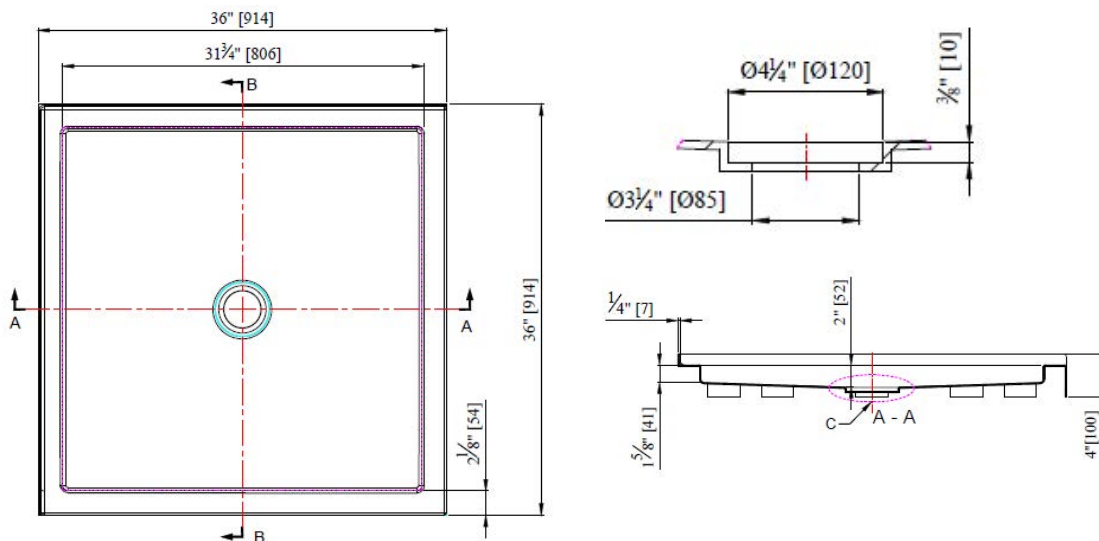

DESCRIPTION

Base de douche carré avec drain rond au centre

CARACTÉRISTIQUES

Dimensions: 36" X 36" x 4" (914 X 914 X 100mm)

Pour installation en alcôve

Acrylique renforcée en fibre de verre 3 mm avec anti-fuite

CERTIFICATIONS

CUPC

CSA B5.2-22/IAPMO Z124-2022

COULEURS (FINIS)

Blanc

GARANTIE

Les bases de douche NOVITA sont garantis contre tout défaut de fabrication pour une période de un (1) an à compter de la date d'achat, dans des conditions normales d'utilisation et d'entretien. La garantie s'applique uniquement si l'installation est effectuée par un maître plombier qualifié.