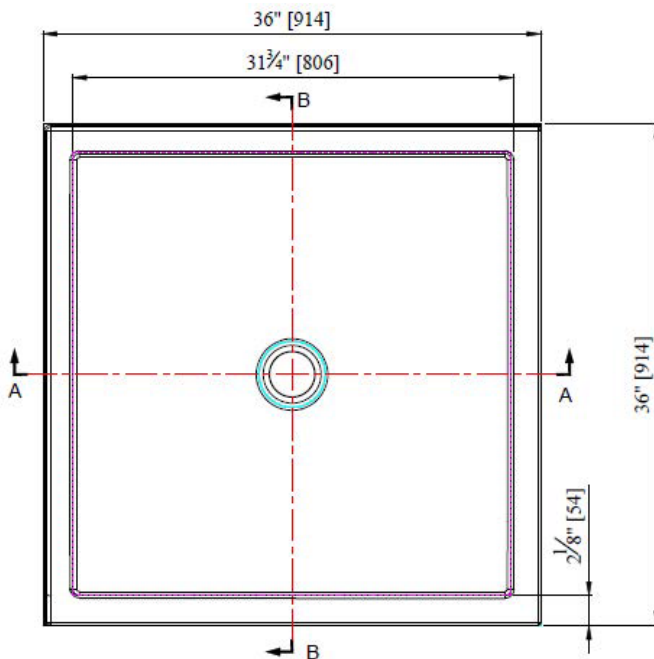

DESCRIPTION

Base de douche carré avec drain rond au centre

CARACTÉRISTIQUES

Dimensions: 36" X 36" x 3 1/2" (914 X 914 X 88 mm)
Pour installation en coin
Acrylique renforcée en fibre de verre 3 mm avec anti-fuite

CERTIFICATIONS

CUPC
CSA B5.2-22/IAPMO Z124-2022

COULEURS (FINIS)

Blanc

GARANTIE

Les bases de douche NOVITA sont garantis contre tout défaut de fabrication pour une période de un (1) an à compter de la date d'achat, dans des conditions normales d'utilisation et d'entretien. La garantie s'applique uniquement si l'installation est effectuée par un maître plombier qualifié.