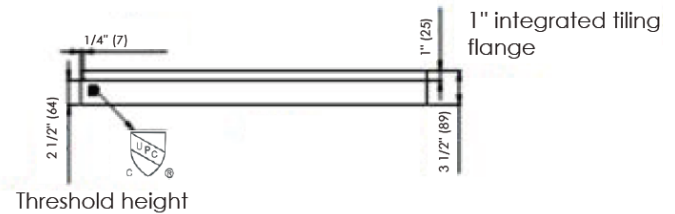

DESCRIPTION

Base de douche carré avec drain rond au centre

CARACTÉRISTIQUES

Dimensions: 36" X 36" x 3 1/2" (914 X 914 X 88 mm)
Pour installation en coin
Acrylique renforcée en fibre de verre 3 mm avec anti-fuite

CERTIFICATIONS

CUPC
CSA B5.2-22/IAPMO Z124-2022

COULEURS (FINIS)

Blanc

GARANTIE

Les bases de douche NOVITA sont garantis contre tout défaut de fabrication pour une période de un (1) an à compter de la date d'achat, dans des conditions normales d'utilisation et d'entretien. La garantie s'applique uniquement si l'installation est effectuée par un maître plombier qualifié.