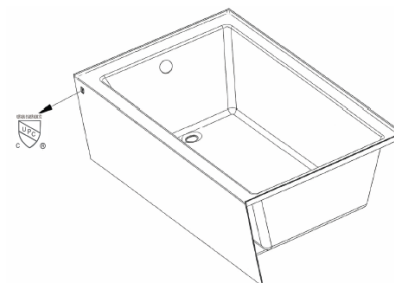

DESCRIPTION

Bain en acrylique pour installation en alcôve

CARACTÉRISTIQUES

Dimensions: 60" X 30 1/4" X 19" (1518 X 758 X 482mm)

Sans appui-bras

Drain à gauche ou à droite

La position du drain est déterminée par la configuration choisie

CERTIFICATIONS

CUPC

CSA B45.5-22/IAPMO Z124-2022

COULEURS (FINIS)

Blanc

POSITION DU DRAIN

Drain à gauche : **LTL6030N**

Drain à droite : **LTR6030N**