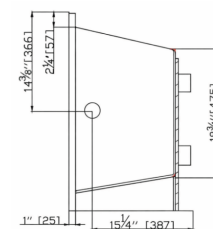

DESCRIPTION

Bain en acrylique pour installation en alcôve

CARACTÉRISTIQUES

Dimensions: 60" X 30 1/4" X 19" (1518 X 758 X 482mm)

Sans appui-bras

Drain à gauche ou à droite

La position du drain est déterminée par la configuration choisie

CERTIFICATIONS

CUPC

CSA B45.5-22/IAPMO Z124-2022

COULEURS (FINIS)

Blanc

POSITION DU DRAIN

Drain à gauche : **LTL6030N**

Drain à droite : **LTR6030N**