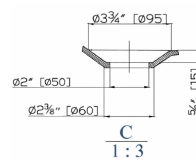

DESCRIPTION

Bain en acrylique pour installation en alcôve

CARACTÉRISTIQUES

Dimensions: 60" X 30 1/4" X 19" (1518 X 758 X 482mm)

Sans appui-bras

Drain à gauche ou à droite

La position du drain est déterminée par la configuration choisie

CERTIFICATIONS

CUPC

CSA B45.5-22/IAPMO Z124-2022

COULEURS (FINIS)

Blanc

POSITION DU DRAIN

Drain à gauche : **LTL6030N**

Drain à droite : **LTR6030N**