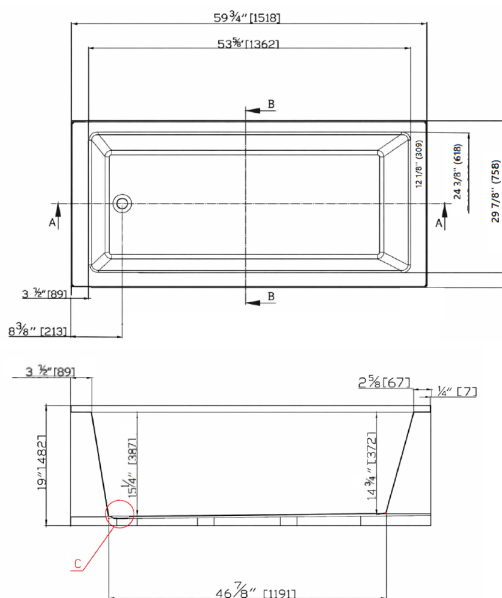

DESCRIPTION

Bain en acrylique pour installation en alcôve

CARACTÉRISTIQUES

Dimensions: 60" X 30 1/4" X 19" (1518 X 758 X 482mm)

Sans appui-bras

Drain à gauche ou à droite

La position du drain est déterminée par la configuration choisie

CERTIFICATIONS

CUPC

CSA B45.5-22/IAPMO Z124-2022

COULEURS (FINIS)

Blanc

POSITION DU DRAIN

Drain à gauche : **LTL6030N**

Drain à droite : **LTR6030N**