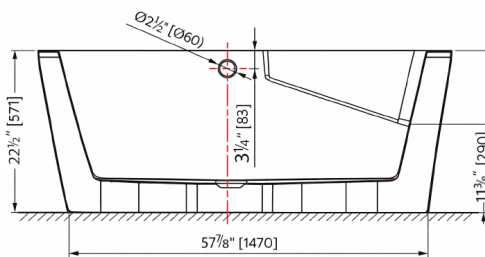

DESCRIPTION

Bain autoportant en acrylique

CARACTÉRISTIQUES

Dimensions: 65 3/4" X 34" X 22 1/2" (1670 X 864 X 483mm)

Avec appui-bras

Acrylique renforcée en fibre de verre 3mm

CERTIFICATIONS

CUPC

CSA B45.5-22/IAPMO Z124-2022

COULEURS (FINIS)

Blanc

GARANTIE

Les bains NOVITA sont garantis contre tout défaut de fabrication pour une période de un (1) an à compter de la date d'achat, dans des conditions normales d'utilisation et d'entretien. La garantie s'applique uniquement si l'installation est effectuée par un maître plombier qualifié.