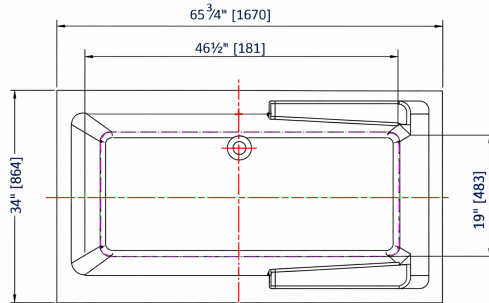

DESCRIPTION

Bain autoportant en acrylique

CARACTÉRISTIQUES

Dimensions: 65 3/4" X 34" X 22 1/2" (1670 X 864 X 483mm)

Avec appui-bras

Acrylique renforcée en fibre de verre 3mm

CERTIFICATIONS

CUPC

CSA B45.5-22/IAPMO Z124-2022

COULEURS (FINIS)

Blanc

GARANTIE

Les bains NOVITA sont garantis contre tout défaut de fabrication pour une période de un (1) an à compter de la date d'achat, dans des conditions normales d'utilisation et d'entretien. La garantie s'applique uniquement si l'installation est effectuée par un maître plombier qualifié.