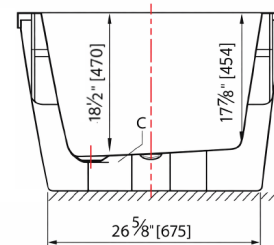

DESCRIPTION

Bain autoportant en acrylique

CARACTÉRISTIQUES

Dimensions: 65 3/4" X 34" X 22 1/2" (1670 X 864 X 483mm)

Avec appui-bras

Acrylique renforcée en fibre de verre 3mm

CERTIFICATIONS

CUPC

CSA B45.5-22/IAPMO Z124-2022

COULEURS (FINIS)

Blanc

GARANTIE

Les bains NOVITA sont garantis contre tout défaut de fabrication pour une période de un (1) an à compter de la date d'achat, dans des conditions normales d'utilisation et d'entretien. La garantie s'applique uniquement si l'installation est effectuée par un maître plombier qualifié.