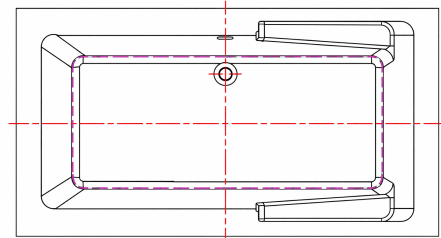

DESCRIPTION

Bain autoportant en acrylique

CARACTÉRISTIQUES

Dimensions: 65 3/4" X 34" X 22 1/2" (1670 X 864 X 483mm)

Avec appui-bras

Acrylique renforcée en fibre de verre 3mm

CERTIFICATIONS

CUPC

CSA B45.5-22/IAPMO Z124-2022

COULEURS (FINIS)

Blanc

GARANTIE

Les bains NOVITA sont garantis contre tout défaut de fabrication pour une période de un (1) an à compter de la date d'achat, dans des conditions normales d'utilisation et d'entretien. La garantie s'applique uniquement si l'installation est effectuée par un maître plombier qualifié.